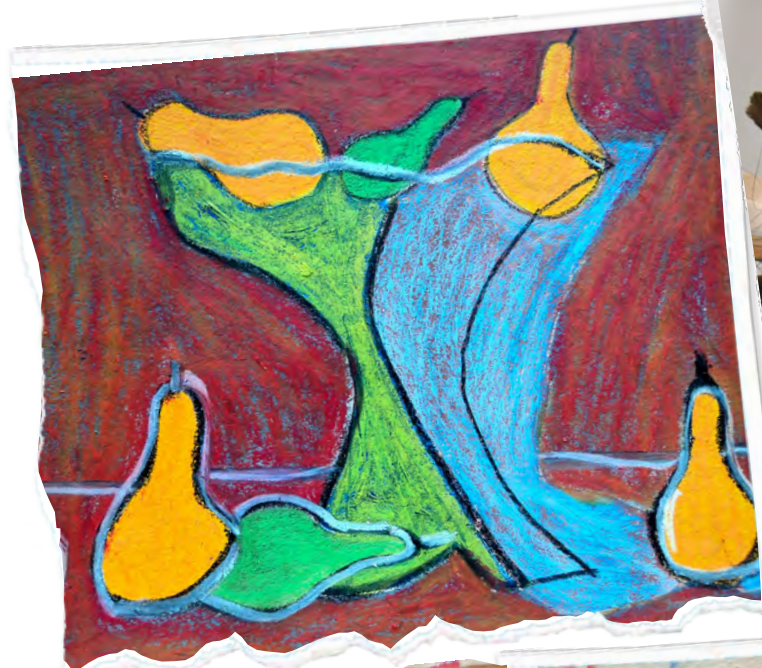

ESPACE KAÏRÉ  
L'ATELIER "LA GRIBOUILLE" PRÉSENTE

**L'ÉPICÉRIE D'ART DE NOËL.**  
**DES IDÉES CADEAUX UNIQUES ET ORIGINALES**  
**20 NOV. - 20 DÉC. • ESPACE KAÏRÉ**

**EXPOSITION-VENTE**

Les œuvres sont réalisées par l'atelier d'arts plastiques "La Gribouille". Notre galerie d'art propose à la vente : masques, marionnettes, totems aborigènes, kachinas amérindiennes, art papou, collages, peintures, dessins...

Faites plaisir à votre entourage pour Noël tout en contribuant à la vie de l'association Kairé !

**LUN. JEU. VEN.**  
**10H-12H / 14H-17H**  
**MER. 10H-12H**